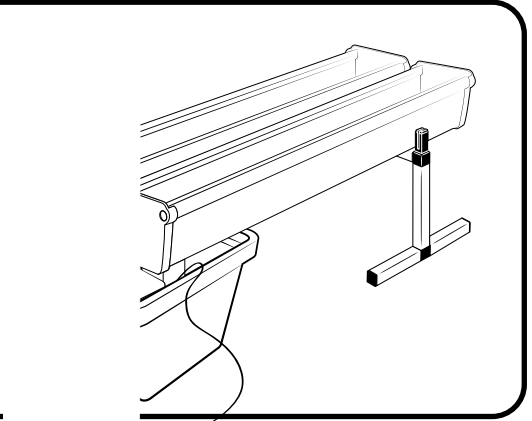

GrowStream[®]

1**2****3****4****5**

info@eurohydro.com
Tél. :+33 (0)5 62 06 08 30
32500 Fleurance - France