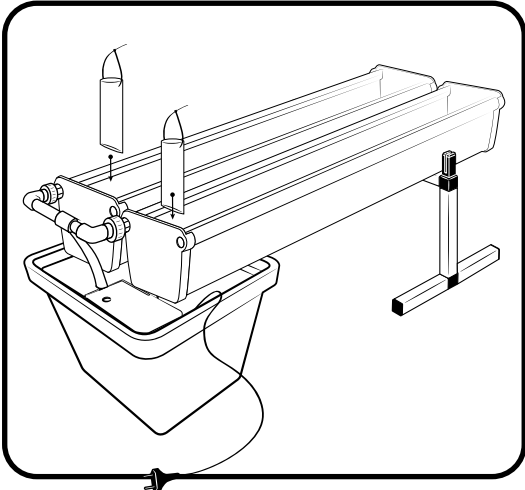

GrowStream[®]

1**2****3****4****5**

info@eurohydro.com
Tél. :+33 (0)5 62 06 08 30
32500 Fleurance - France