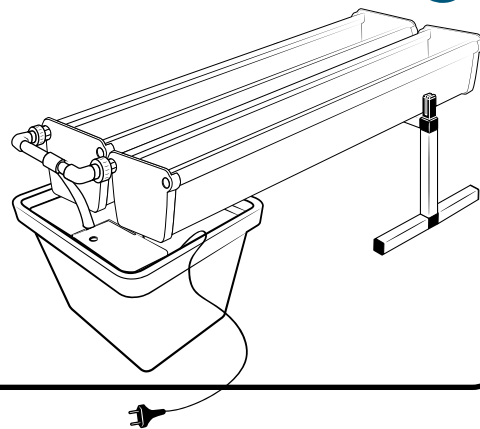

GrowStream[®]

1**2****3****4****5**

info@eurohydro.com
Tél. :+33 (0)5 62 06 08 30
32500 Fleurance - France