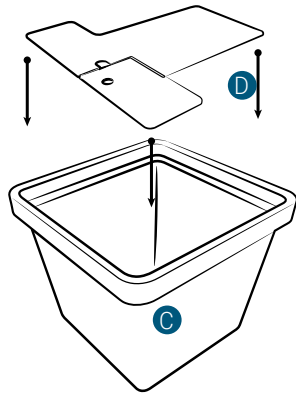

GrowStream[®]

1**2****3****4****5**

info@eurohydro.com
Tél. :+33 (0)5 62 06 08 30
32500 Fleurance - France