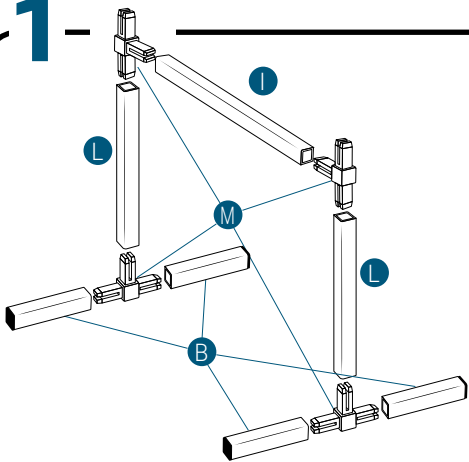

GrowStream[®]

1**2****3****4****5**

info@eurohydro.com
Tél. :+33 (0)5 62 06 08 30
32500 Fleurance - France