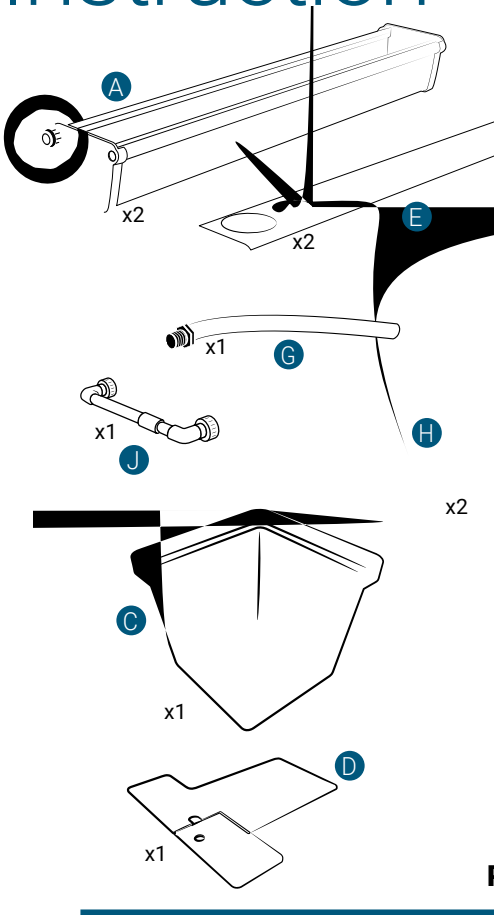

GrowStream[®]

1**2****3****4****5**

info@eurohydro.com
Tél. :+33 (0)5 62 06 08 30
32500 Fleurance - France