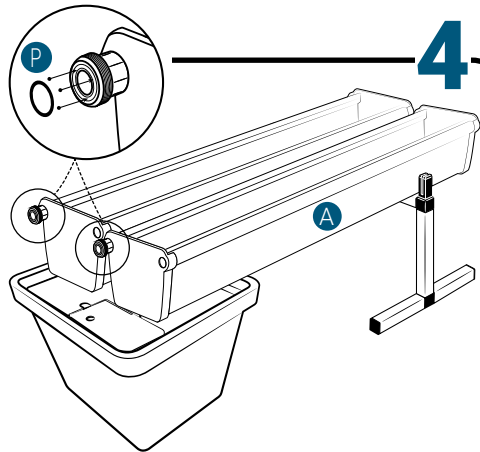

GrowStream[®]

1**2****3****4****5**

info@eurohydro.com
Tél. :+33 (0)5 62 06 08 30
32500 Fleurance - France