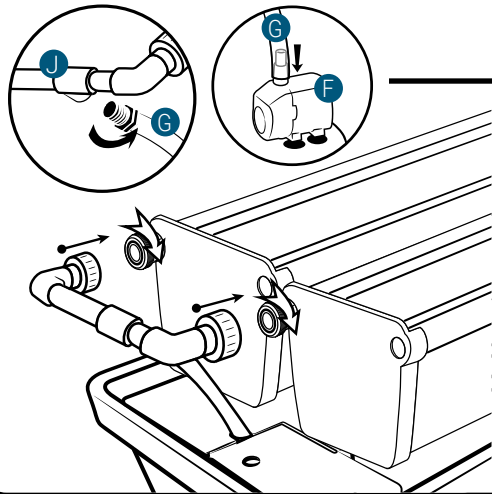

GrowStream[®]

1**2****3****4****5**

info@eurohydro.com
Tél. :+33 (0)5 62 06 08 30
32500 Fleurance - France