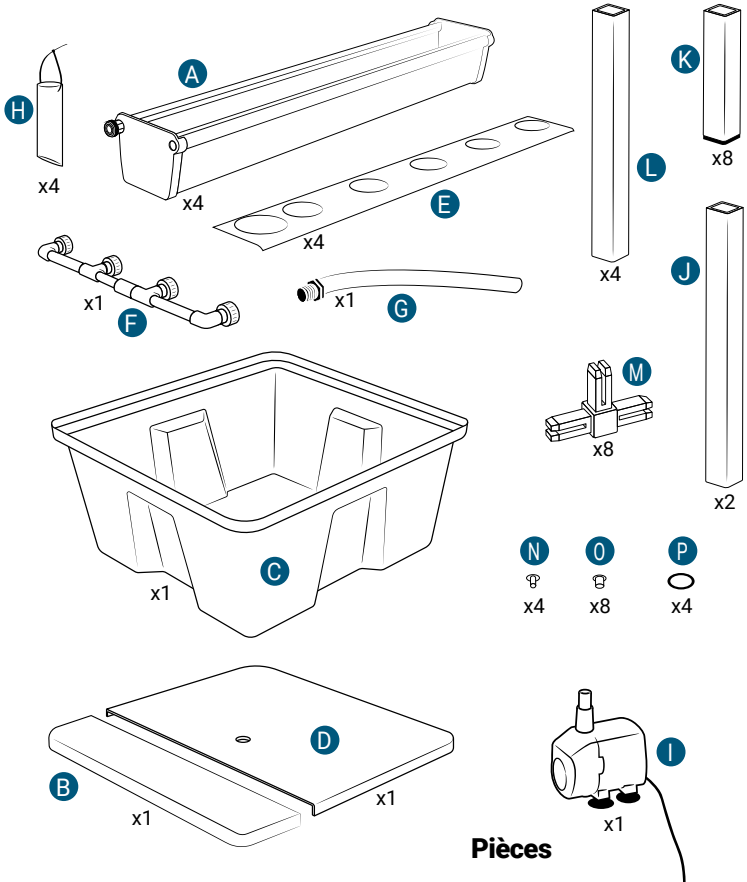

## Pièces

Ref	Désignation
<b>A</b>	TU21110 Canal de culture 1M Growstream
<b>E</b>	CV21110 Couvercle GrowStream 1M-5 plants
<b>H</b>	RT11011 Tube de niveau D50
	PO01002 3" net cup
	CV91001 Access Hole Cap
<b>N</b>	RA02027 Bouchon Silicone 13.5mm
<b>O</b>	RA02028 Bouchon Silicone 18mm
<b>P</b>	JN21003 Joints torique D20 18x2.5 pour raccord Blanc
<b>C</b>	RE04000 Réservoir 70L
<b>D</b>	CV02006 Couvercle GrowStream20
<b>B</b>	CV02006 Couvercle GrowStream20
<b>F</b>	AL21021 Té de distribution GrowStream20
<b>I</b>	PM11050 Pompe Syncra 1.0
<b>L</b>	TU21024 Profilé GHE 30x30 Col Blanc OZA 290mm
<b>J</b>	TU21035 Profilé GHE 30x30 Col Blanc OZA 690mm
	EI31017 Tube noir 18x22x600mm (Tube vidange)
<b>M</b>	RA61007 Insert en T pour tube PVC 30x30
<b>G</b>	AL11018 Connexion pompe GrowStream20
<b>K</b>	EI21034 Tube PVC 30x30x140+ bouchon