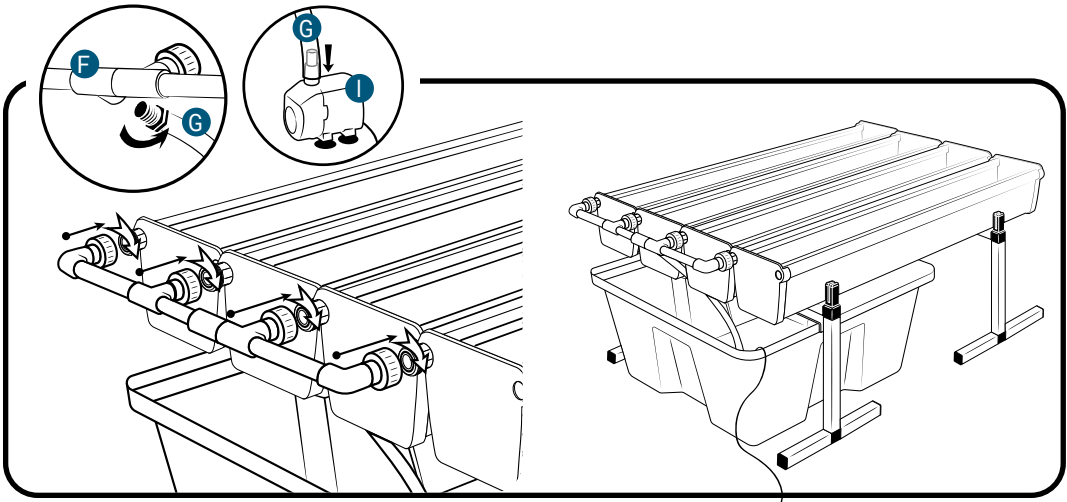

## Pièces

Ref	Désignation
<b>A</b>	TU21110 Canal de culture 1M Growstream
<b>E</b>	CV21110 Couvercle GrowStream 1M-5 plants
<b>H</b>	RT11011 Tube de niveau D50
	PO01002 3" net cup
	CV91001 Access Hole Cap
<b>N</b>	RA02027 Bouchon Silicone 13.5mm
<b>O</b>	RA02028 Bouchon Silicone 18mm
<b>P</b>	JN21003 Joints torique D20 18x2.5 pour raccord Blanc
<b>C</b>	RE04000 Réservoir 70L
<b>D</b>	CV02006 Couvercle GrowStream20
<b>B</b>	CV02006 Couvercle GrowStream20
<b>F</b>	AL21021 Té de distribution GrowStream20
<b>I</b>	PM11050 Pompe Syncra 1.0
<b>L</b>	TU21024 Profilé GHE 30x30 Col Blanc OZA 290mm
<b>J</b>	TU21035 Profilé GHE 30x30 Col Blanc OZA 690mm
	EI31017 Tube noir 18x22x600mm (Tube vidange)
<b>M</b>	RA61007 Insert en T pour tube PVC 30x30
<b>G</b>	AL11018 Connexion pompe GrowStream20
<b>K</b>	EI21034 Tube PVC 30x30x140+ bouchon