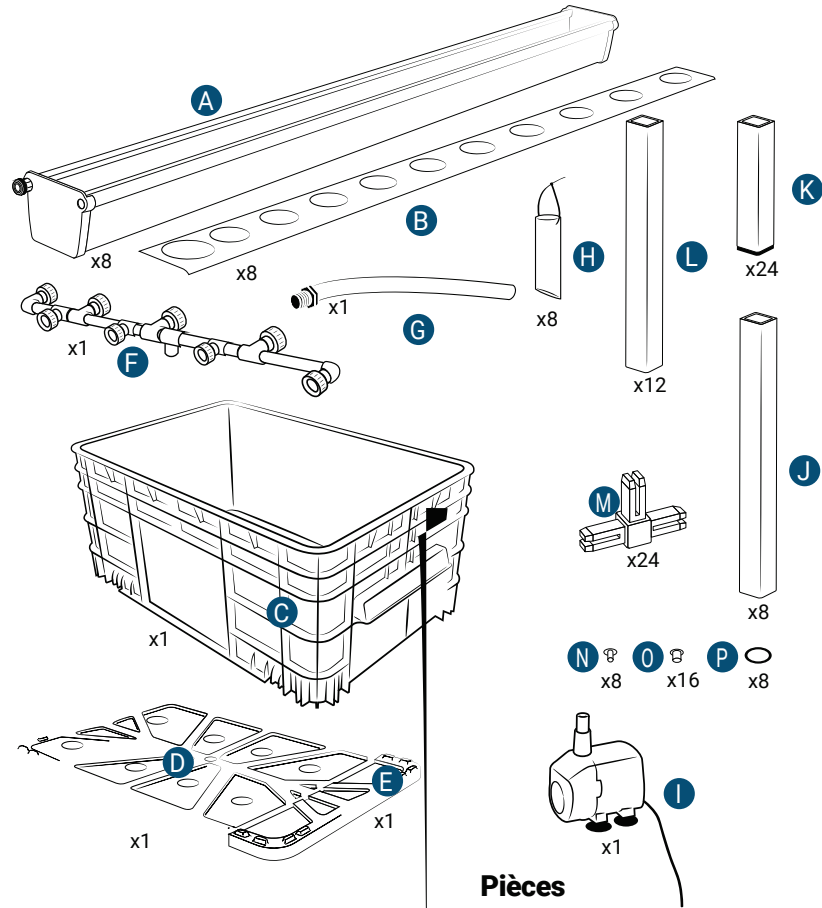

GrowStream 80

Pièces

Ref	Désignation
-----	-------------

- A
- B
- H
- N
- O
- P
- C
- D
- E
- F
- I
- J
- L
- M
- G
- K

Profilé GHE 30x30 Col Blanc OZA 390mm
 Profilé GHE 30x30 Col Blanc OZA 470mm